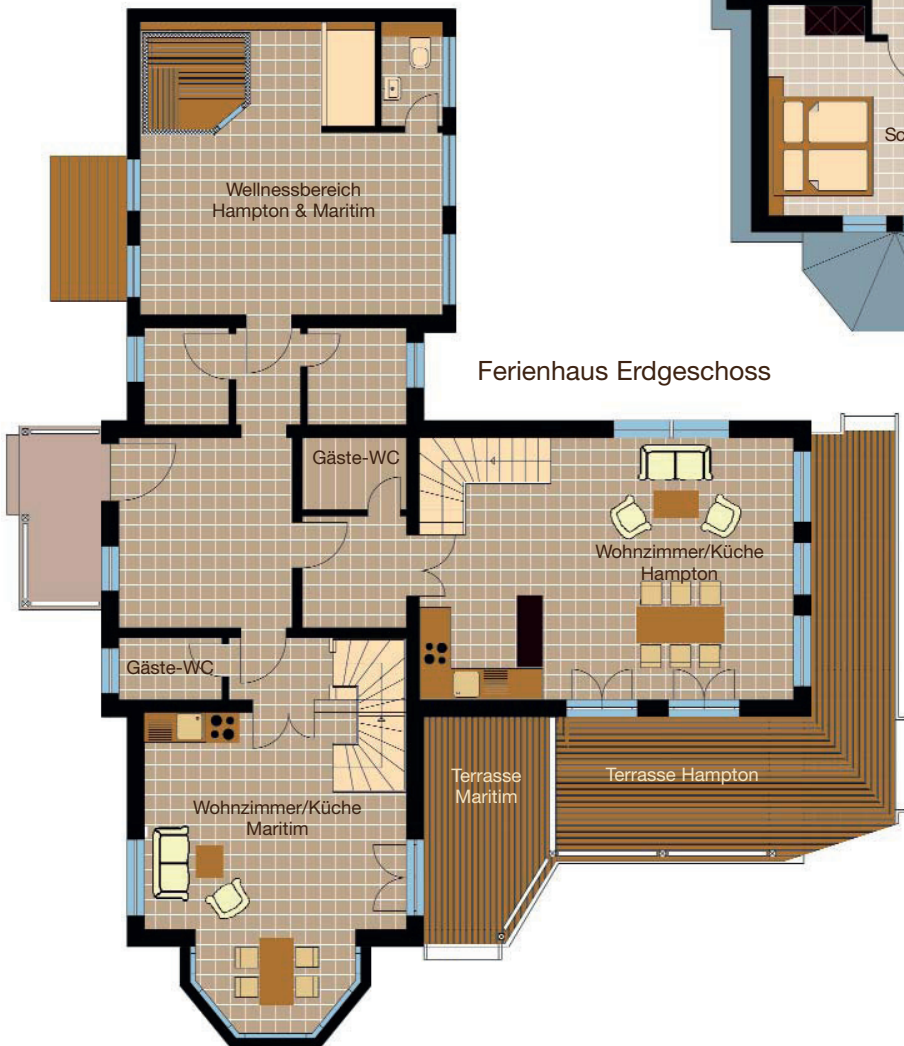

Ferienhaus - Raumansicht

Ferienhaus Obergeschoss

Ferienhaus Erdgeschoss

Resort Schwielowsee

Am Schwielowsee 117

14542 Werder (Havel)

Telefon: 033 27/56 96-0

Telefax: 033 27/56 96-999