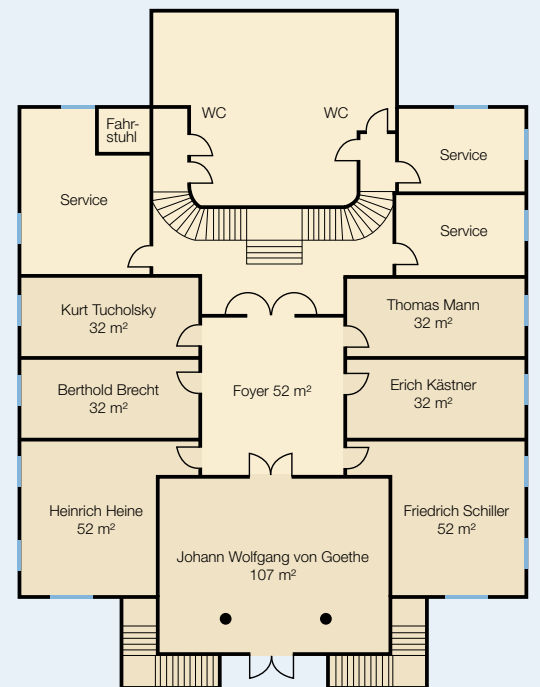

Terrassengeschoss

Auszug Tagungstechnik

Overheadprojektor, Flipchart, Pinnwand, Beamer, Laserpointer, TV-Anschluss, Leinwand, Telefon, Moderationskoffer u.v.m.

Auszug Services

Sekretariatsdienst, Fax-Service, E-Mail-Service, Internetzugang, Kopier-Service, Farbdrucker, Quick Check-In/Out

Präsentationsflächen (auch für Fahrzeuge)

Grünflächen für Outdoor-Veranstaltungen

Parkplätze direkt am Eingang

Incentive Angebote wie Floßbau, Bogenschießen, Kanu-Racing u.v.m.