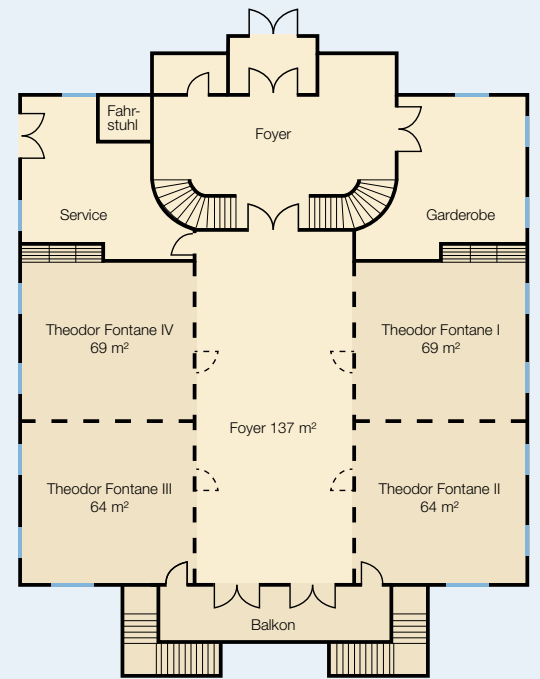

# Raumplan Eventcenter

Innovative Raumstrukturen und modernste Technik unterstützt von einem Veranstaltungsteam, dem die Gastlichkeit und der Erfolg Ihrer Veranstaltung am Herzen liegen.

Ob Tagungen, Produktpräsentationen, Workshops, Hochzeiten oder Bankette, wir bieten Ihnen nicht nur den Raum und den unvergleichlichen Blick über den Schwielowsee, sondern begleiten Sie mit einem kompetenten Team von der kleinen Idee bis zum unvergesslichen Erlebnis.

	m <sup>2</sup>	Parlament	U-Form	Block	Stuhlreihen	Empfang	Bankett
Theodor Fontane I	69	27	21	21	40	40	-
Theodor Fontane II	64	27	21	21	40	40	-
Theodor Fontane III	64	27	21	21	40	40	-
Theodor Fontane IV	69	27	21	21	40	40	-
<hr/>							
Theodor Fontane I + II	133	63	43	52	90	100	90
Theodor Fontane III + IV	133	63	43	52	90	100	90
Theodor Fontane I + II + Foyer	270	126	55	76	300	300	180
Theodor Fontane I - IV	403	189	67	-	400	400	270 / 220 (ohne / mit Tanzfläche)
Foyer Obergeschoss	137	-	-	-	-	-	70
<hr/>							
Thomas Mann	32	-	14	16	16	-	-
Erich Kästner	32	-	14	16	16	-	-
Friedrich Schiller	52	24	15	20	35	25	32
Johann W. v. Goethe	107	36	24	30	76	80	48
Heinrich Heine	52	24	15	20	35	25	32
Berthold Brecht	32	-	14	16	16	-	-
Kurt Tucholsky	32	-	14	16	16	-	-
Foyer	52	-	-	-	-	40	-